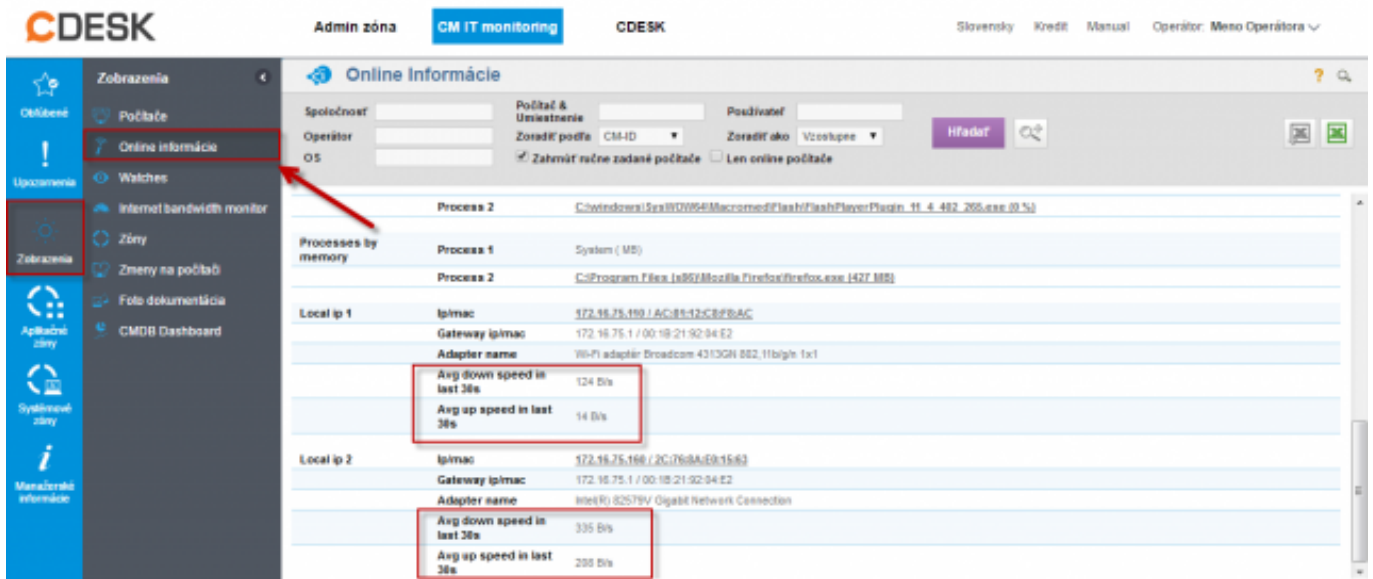

Informácie o prenosovej rýchlosti na sieťových adaptéroch sa nachádzajú v časti *CM IT monitoring* -> *Zobrazenia* -> *Online informácie* -> Pomocou horného filtra si zvolíte konkrétne zariadenie.

Obrázok: Prenosové rýchlosti sieťových adaptérov v časti Online Informácie

Sledovanie rýchlosti prenosu dát na konkrétnom PC sa dajú sledovať aj prostredníctvom watchu použitím podmienky Internet IP traffic, ktorá je bližšie popísaná v časti [Internet IP traffic](#) [1].

Date: